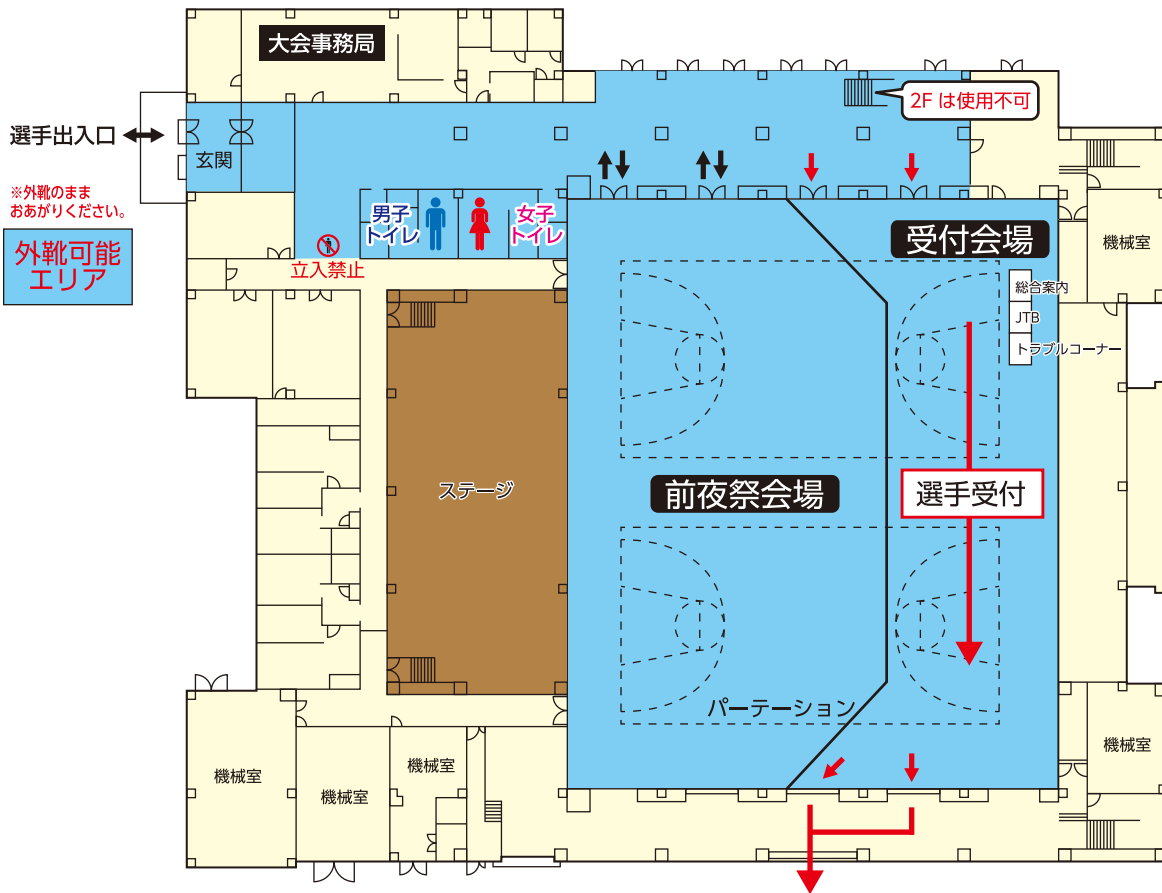

詳しくは、「[隠岐の島ウルトラマラソン 感染症対策重要事項・注意事項説明書](#)」をご覧ください。

受付・前夜祭会場体育館内（レインボーアリーナ）

※館内は禁煙です。

100kmSTART 5:00 (隠岐ポートプラザ前)

立体駐車場(地図右下)～
ホテルMIYABI(1.2km地点)まで通行止め
規制時間4:00～5:30

フィニッシュ (レインボーアリーナ) / フィニッシュ会場体育館内 (レインボーアリーナ)