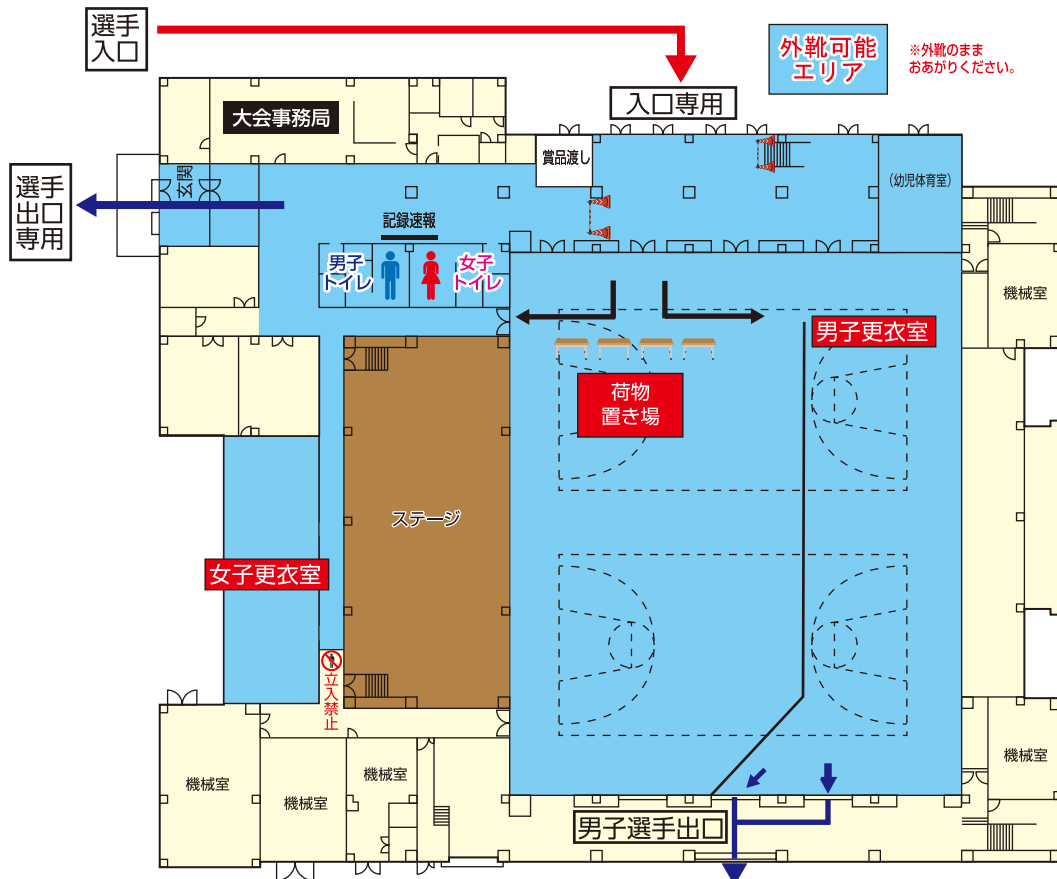

詳しくは、「[隠岐の島ウルトラマラソン 感染症対策重要事項・注意事項説明書](#)」をご覧ください。

受付・前夜祭会場体育館内（レインボーアリーナ）

※館内は禁煙です。

100kmSTART 5:00 (隠岐ポートプラザ前)

立体駐車場(地図右下)～
ホテルMIYABI(1.2km地点)まで通行止め
規制時間4:00～5:30

フィニッシュ (レインボーアリーナ) / フィニッシュ会場体育館内 (レインボーアリーナ)

フィニッシュ会場体育館内 (レインボーアリーナ)

※館内は禁煙です。

西郷地区内循環バスルートマップ

循環バス・シャトルバス スケジュール一覧

大会前日 6月18日(土)

① レインボーアリーナ(受付・前夜祭会場) ↔ 西郷地区間の移動

西郷地区にお泊りの方

各宿泊施設への移動には、西郷地区内の循環バスをご利用ください(P10参照)
 隠岐シーサイド岬・ホテルB-Stone Gardenにお泊まりの方は都万行きバスにご乗車ください。