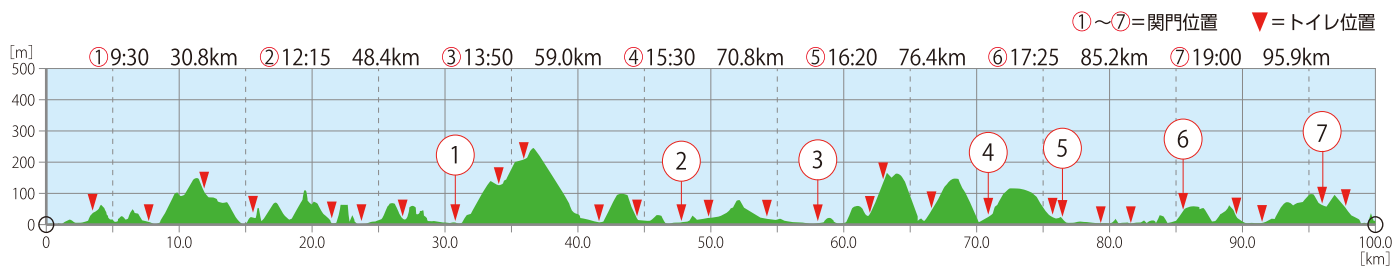

隠岐の島ウルトラマラソン コースマップ

給 水 ポ イ ン ト 一 覧

	No.	設置地点	水	ドリンク	コーラ	チョコレート	ゼリー	あめ	レモン汁	梅シート	塩タブレット	給食	その他	アイシング
西郷	スタート	0.0 km	○	○										
	1	4.1 km	○											
	2	7.7 km	○											
	3	12.3 km	○											
	4	15.3 km	○	○	○	○		○			○			
	5	16.5 km	○											
布施	6	20.0 km	○	○				○						
	7	22.0 km	○											
	8	24.6 km	○	○	○	○			○		○			
中村	9	27.1 km	○											
	10(関)	30.8 km	○	○	○				○	○	○	①		
	11	34.7 km	○					○						
五箇	12	36.6 km	○	○				○						
	13	39.1 km	○											
	14	41.6 km	○	○		○			○					
	15	45.0 km	○	○										
	レスト(関)	48.4 km	○	○	○		○	○		○	○	②		○
	スタート	50.0 km	○	○		○								
	16	53.5 km	○					○			○			
	17	56.1 km	○	○							○			
都万	18(関)	59.0 km	○		○						○			
	19	61.0 km	○	○		○			○		○			
	20	63.2 km	○								○		SOYJOY	
	21	65.7 km	○	○							○			
	22	68.8 km	○					○			○			
	23(関)	70.8 km	○	○	○	○			○		○	③	ようかん	
	24	73.0 km	○	○							○			
	25(関)	76.4 km	○	○	○					○	○	④		○
西郷	26	80.2 km	○								○			
	27	83.1 km	○	○				○			○			
	28(関)	85.2 km	○		○						○			
	29	87.4 km	○	○						○	○	⑤		
	30	90.1 km	○		○			○			○			
	31	92.3 km	○	○		○		○	○		○			
西郷	32(関)	95.9 km	○								○			
	33	97.1 km	○	○							○			
	フィニッシュ	100.0 km	○	○	○	○	○				○	⑥		○

★ドリンク……………スポーツドリンク

★コーラ……………コカ・コーラ

★給食 ①さざえ村前…さざえの海苔巻き、めかぶ汁 ②生涯学習センター(レスト)…おにぎり、味噌汁、ソーメン、カレー

③上那久バス停……………ミニトマト ④中里バス停……………ぜんざい、とうふ

⑤加茂水道施設前……………おにぎり、パン ⑥フィニッシュ……………おにぎり、パン

★アイシング……………氷袋

関 門 地 点 ・ 関 門 閉 鎖 時 間

	関 門 地 点	距 離	スタートからの経過時間	関門時間
100 kmの部	第1 関門 (さざえ村付近)	30.8 km	4 時間 30 分	→ 9 : 30
	第2 関門 (五箇生涯学習センター)	48.4 km	7 時間 15 分	→12 : 15
	第3 関門 (ホテル海音里前)	59.0 km	8 時間 50 分	→13 : 50
	第4 関門 (上那久バス停前)	70.8 km	10 時間 30 分	→15 : 30
	第5 関門 (中里バス停前)	76.4 km	11 時間 20 分	→16 : 20
	第6 関門 (糠谷ため池入口)	85.2 km	12 時間 25 分	→17 : 25
	第7 関門 (みんなの作業所入り口(岬))	95.9 km	14 時間 00 分	→19 : 00
	F I N I S H	100.0 km	14 時間 30 分	→19 : 30
50 kmの部	第1 関門 (中里バス停前)	26.4 km	4 時間 50 分	→16 : 20
	第2 関門 (糠谷ため池入口)	35.2 km	5 時間 55 分	→17 : 25
	第3 関門 (みんなの作業所入り口(岬))	45.9 km	7 時間 30 分	→19 : 00
	F I N I S H	50.0 km	8 時間 00 分	→19 : 30