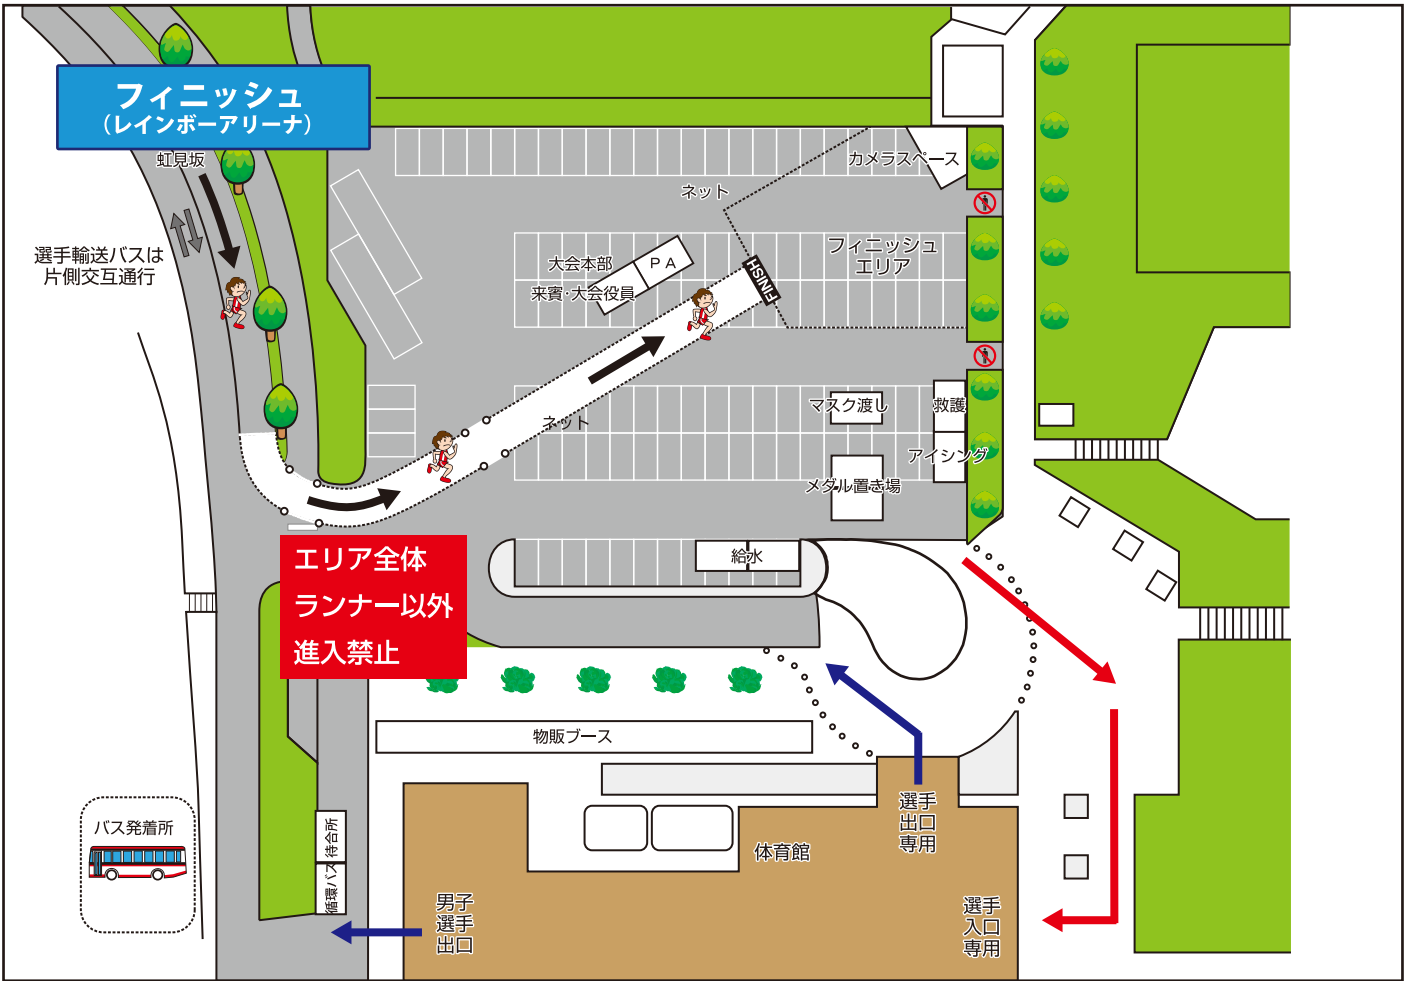

詳しくは、「[隠岐の島ウルトラマラソン 感染症対策重要事項・注意事項説明書](#)」をご覧ください。

受付・前夜祭会場体育館内（レインボーアリーナ）

※館内は禁煙です。

100kmSTART 5:00 (隠岐ポートプラザ前)

立体駐車場(地図右下)～
ホテルMIYABI(1.2km地点)まで通行止め
規制時間4:00～5:30

フィニッシュ (レインボーアリーナ) / フィニッシュ会場体育館内 (レインボーアリーナ)