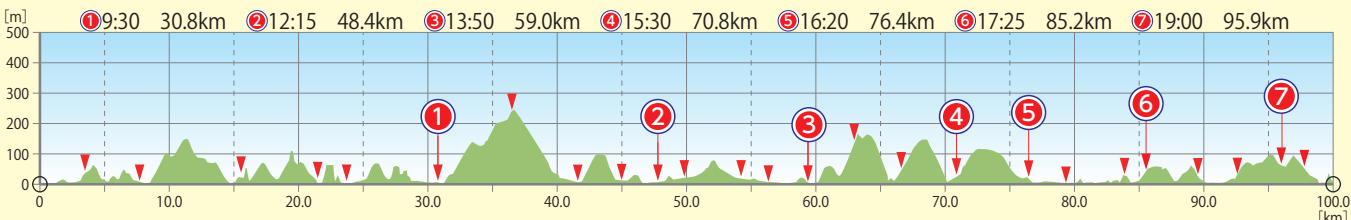

10:30発(所要約15分/定員:先着45名)

※伊丹便に接続のバスとなります。定員オーバーの場合は、有料(520円)の路線バスをご利用ください。
(隠岐ポートプラザ前を10:55発)

隠岐の島ウルトラマラソン コースマップ

①～⑦ = 関門位置 ▼ = トイレ位置

給水ポイント一覧

	No.	設置地点	水	ドリンク	コーラ	チョコレート	ゼリー	あめ	かりかり梅	グミ	塩タブレット	給食	その他	経口補水液
西郷	スタート	0.0 km	○	○								ゼリー飲料		
	1	4.0 km	○											
	2	7.8 km	○	○							○			
	3	12.2 km	○											○
	4	15.3 km	○	○	○	○		○			○			
	5	16.6 km	○						○					
布施	6	20.0 km	○	○				○			○			
	7	22.0 km	○						○					
	8	24.8 km	○	○	○	○					○			
中村	9	27.2 km	○						○					
	10(関)	30.8 km	○	○	○					○	○	①		
	11	34.7 km	○					○						○
五箇	12	36.7 km	○	○			○		○					
	13	39.1 km	○							○				
	14	42.1 km	○	○		○					○			
	15	45.0 km	○	○				○						
	レスト(関)	48.4 km	○	○	○		○		○		○	②	アイシング	
	スタート	50.0 km	○	○								ゼリー飲料		
	16	53.6 km	○					○			○			○
	17	56.0 km	○	○		○				○				
都万	18(関)	59.0 km	○		○		○				○			
	19	61.7 km	○	○				○	○					
	20	63.3 km	○			○							SOYJOY	○
	21	65.7 km	○	○							○		ようかん	
	22	68.8 km	○					○						
	23(関)	70.8 km	○	○	○	○					○	③		
	24	73.0 km	○	○						○				○
	25(関)	76.4 km	○	○	○				○			④	アイシング	
	26	80.6 km	○								○			○
	27	83.1 km	○	○				○			○			
西郷	28(関)	85.2 km	○		○		○				○			○
	29	87.6 km	○	○					○			⑤		
	30	89.7 km	○		○			○			○			
	31	92.6 km	○	○		○		○			○			
	32	96.0 km	○								○		ようかん	
	33	97.4 km	○	○							○			
	フィニッシュ	100.0 km	○	○	○	○	○		○		⑥	アイシング		