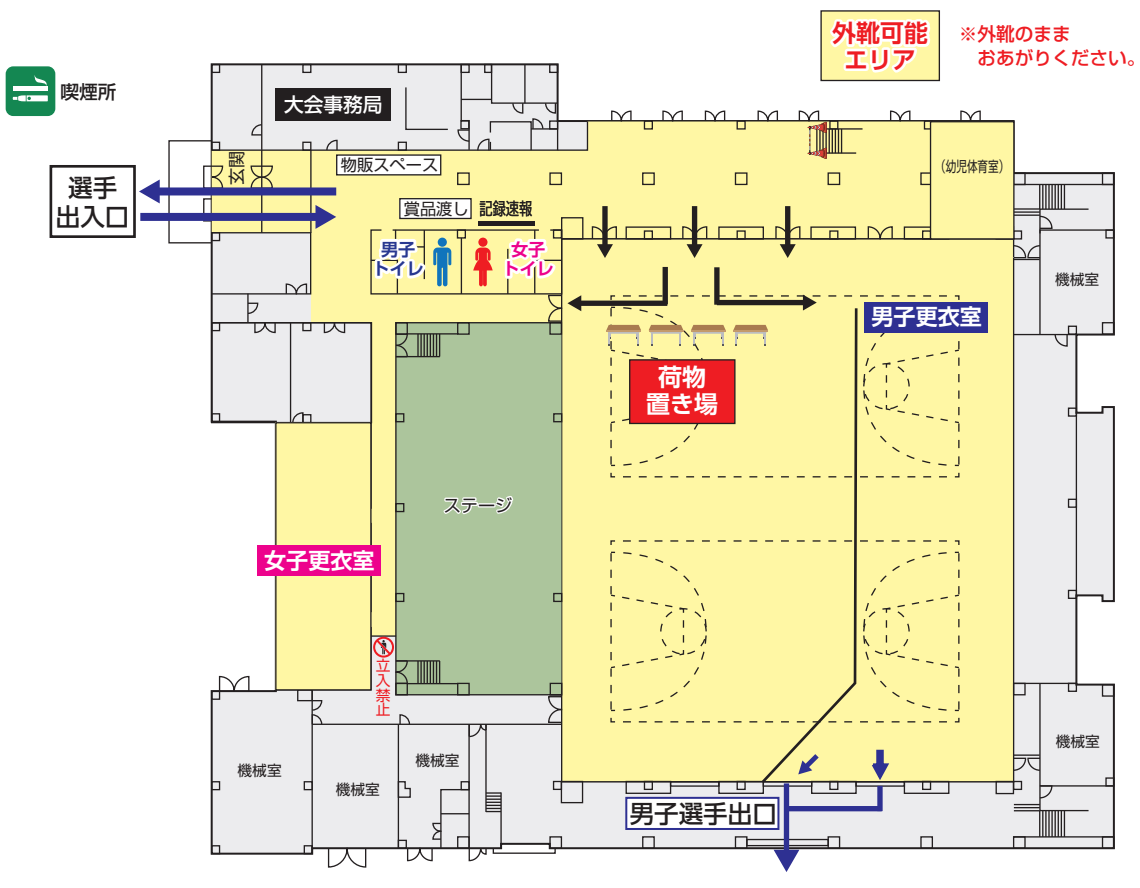

受付・前夜祭会場体育館内 (レインボーアリーナ)

※館内は禁煙です。

100km START 5:00
隠岐ポートプラザ前

50km スタート (水若酢神社前) / レストステーション (五箇生涯学習センター)

レストステーション (五箇生涯学習センター)

フィニッシュ (レインボーアリーナ) / フィニッシュ会場体育館内 (レインボーアリーナ)

フィニッシュ会場体育館内 (レインボーアリーナ)

※館内は禁煙です。