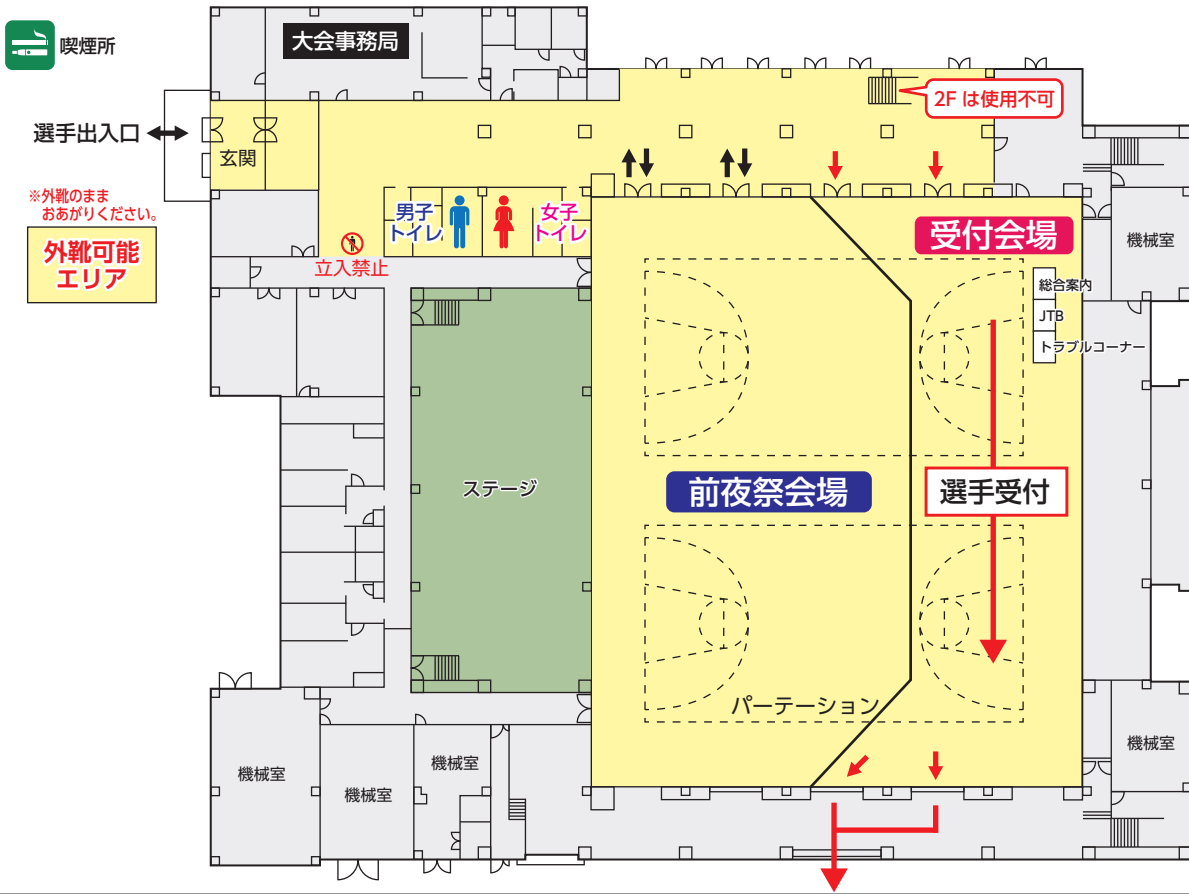

10. 記録証/記録集

- 速報はフィニッシュ会場にて掲示する。
- 参加者には記録一覧表(冊子)を後日全員に郵送する。

11. 関門地点・関門閉鎖時間

	関門地点	距離	スタートからの経過時間	関門時間
100 kmの部	第1関門(中村海水浴場付近)	30.8 km	4時間30分	→9:30
	第2関門(五箇生涯学習センター)	48.4 km	7時間15分	→12:15
	第3関門(ホテル海音里前)	59.0 km	8時間50分	→13:50
	第4関門(上那久バス停前)	70.8 km	10時間30分	→15:30
	第5関門(中里バス停前)	76.4 km	11時間20分	→16:20
	第6関門(種谷ため池入口)	85.2 km	12時間25分	→17:25
	第7関門(みんなの作業所入り口(峠))	95.9 km	14時間00分	→19:00
	FINISH	100.0 km	14時間30分	→19:30
50 kmの部	第1関門(中里バス停前)	26.4 km	4時間50分	→16:20
	第2関門(種谷ため池入口)	35.2 km	5時間55分	→17:25
	第3関門(みんなの作業所入り口(峠))	45.9 km	7時間30分	→19:00
	FINISH	50.0 km	8時間00分	→19:30

受付・前夜祭会場体育館内 (レインボーアリーナ)

※館内は禁煙です。

100km START 5:00
隠岐ポートプラザ前

50km スタート (水若酢神社前) / レストステーション (五箇生涯学習センター)

レストステーション (五箇生涯学習センター)

フィニッシュ (レインボーアリーナ) / フィニッシュ会場体育館内 (レインボーアリーナ)

フィニッシュ会場体育館内 (レインボーアリーナ)

※館内は禁煙です。